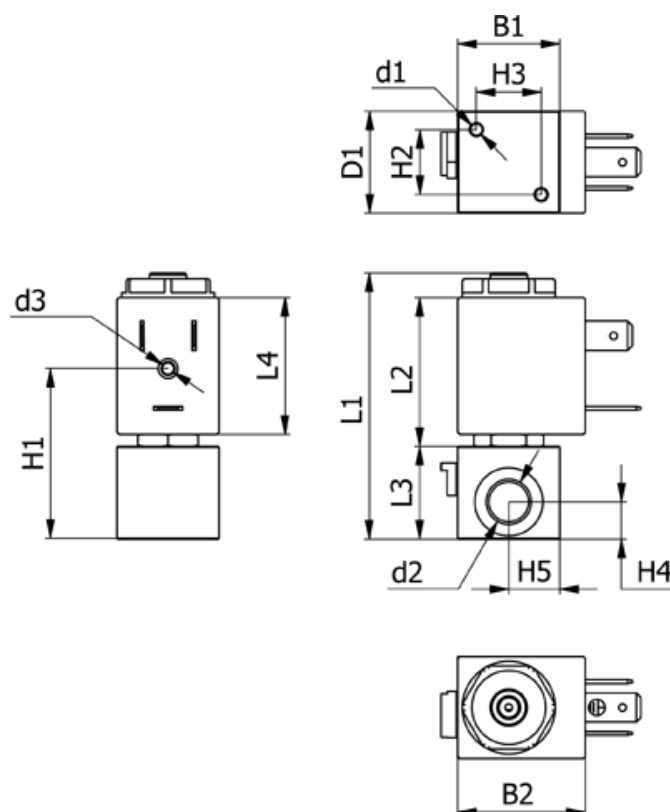

Varenummer: 588N3B612CB0466
 Beskrivelse: Magnetventil type N3B612.CB0.466 3/2 NC
 12 VDC dyse 1,2 hus i Messing Portstr. G1/8"

Mål

B1 = 22	H2 = 14	Lysning = 1.2
B2 = 31.1	H3 = 14	Spænding = 12 VDC
d1 = M3x6	H4 = 8	Ventilfunktion = 3/2 NC
D1 = 22	H5 = 11	
d2 = G1/8"	L1 = 56.2	
d3 = M3x4	L2 = 32.1	
Flow = 0.5	L3 = 20	
H1 = 36.6	L4 = 29.5	